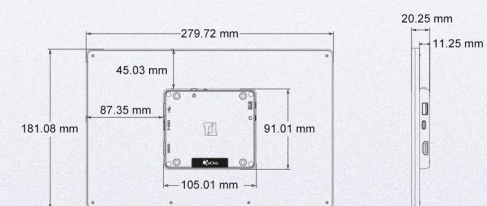

USB線串接 讓距離不是問題

T1系列觸控螢幕首重於訊號傳輸的品質，因應各種使用環境、操作距離規劃，使用螢幕12V電源供應器為螢幕獨立供電，當螢幕距離主機較遠時，藉由串接電源與觸控訊號傳輸線及延長線，可支援總線長達7.5m的觸控訊號距離，輕鬆破解遠距觸控的佈線難題！

*USB-A(公)轉USB-A(母)延長線(1.5m)為選購配件。

產品規格表

規格	T151B	T151E	T131B	T111B
面板	寬螢幕 15.6吋(16:9)	寬螢幕 15.6吋(16:9)	寬螢幕 13.3吋(16:9)	寬螢幕 11.6吋(16:9)
解析度/色深	1920x1080/16.7 百萬色			
廣色域	72% NTSC	72% NTSC	100% sRGB	72% NTSC
亮度/對比	250 (cd/m ²)/700:1	250 (cd/m ²)/700:1	250 (cd/m ²)/700:1	300 (cd/m ²)/1000:1
視角	170°(H)/170°(V)(CR>10)			
觸控類型	投射式電容觸控玻璃，支援十點觸控			
玻璃硬度與厚度	面板表面硬度≥ 7H；厚度1.8mm	面板表面硬度≥ 7H；厚度1.8mm	面板表面硬度≥ 7H；厚度1.1mm	面板表面硬度≥ 7H；厚度1.1mm
玻璃表面處理	霧面與 AG 抗菌鍍膜	亮面與 AF 防汙防指紋鍍膜	亮面與 AF 防汙防指紋鍍膜	亮面與 AF 防汙防指紋鍍膜
影像輸入	HDMI-A(HDMI v1.4) x 1；USB Type-C (DP 1.2) x 1			
影像輸入頻率	水平頻率:29.8KHz~67.5KHz；垂直頻率:50Hz~60Hz			
聲音輸出	耳機孔(3.5mm mini jack) x 1			
USB-A埠(上行)	USB Type-C x 1(DP 1.2 影音輸入)(電力傳輸:5V DC 輸入)(USB 2.0)			
USB-A埠(下行)	USB-A(USB 2.0) x 1			
DC IN埠	DC Jack (Pin OD 1.30Φ)(12V DC 輸入) x 1			
支援HDCP	是			
支援作業系統	支援 Windows 11/10/7, Linux, Ubuntu, Chrome OS, Raspberry Pi 等			
VESA 規格	VESA 75 (75mm x 75mm)			
最大耗電量	8.2W	8.2W	7.0W	7.0W
待機模式耗電量	≤1.0W	≤1.0W	≤1.0W	≤1.0W
關機模式耗電量	≤0.2W	≤0.2W	≤0.2W	≤0.2W
額定電力	12V  0.7A	12V  0.7A	12V  0.6A	12V  0.6A
重量	1386g	1386g	880g	780g
產品尺寸(WxHxD)	364.5mm*232.5mm*20.55mm	364.5mm*232.5mm*20.55mm	314.7mm*204.1mm*19.6mm	279.72mm*181.08mm*20.25mm
標準配件	HDMI-A 影像傳輸線(1.5m) x 1 USB-A(雙頭)轉USB-C 電源與觸控訊號傳輸線(1.5m) x 1 USB Type-C 影像傳輸線(1m) x 1 12V-2A AC-DC 電源供應器 x 1			
選購配件	USB Type-C 影像傳輸線(2m) USB-A (公)轉USB-A(母)延長線(1.5m) USB-A(雙頭)轉USB-C 電源與觸控訊號傳輸線(2.5m) HDMI-A 影像傳輸線(2.5m) T1S5 旋轉腳架			
安規認證				

螢幕尺寸

T151B/T151E

T131B

T111B

官方網站：www.gechic.com

聯絡我們：sales@gechic.com