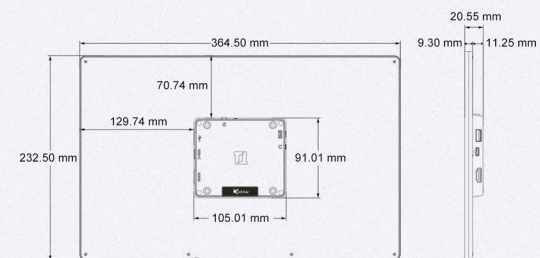

USB線串接 讓距離不是問題

T1系列觸控螢幕首重於訊號傳輸的品質，因應各種使用環境、操作距離規劃，使用螢幕12V電源供應器為螢幕獨立供電，當螢幕距離主機較遠時，藉由串接電源與觸控訊號傳輸線及延長線，可支援總線長達7.5m的觸控訊號距離，輕鬆破解遠距觸控的佈線難題！

*USB-A(公)轉USB-A(母)延長線(1.5m)為選購配件。

產品規格表

規格	T151B	T151E	T131B	T111B
面板	寬螢幕 15.6吋(16:9)	寬螢幕 15.6吋(16:9)	寬螢幕 13.3吋(16:9)	寬螢幕 11.6吋(16:9)
解析度/色深	1920x1080/16.7 百萬色			
廣色域	72% NTSC	72% NTSC	100% sRGB	72% NTSC
亮度/對比	250 (cd/m ²)/700:1	250 (cd/m ²)/700:1	250 (cd/m ²)/700:1	300 (cd/m ²)/1000:1
視角	170°(H)/170°(V)(CR>10)			
觸控類型	投射式電容觸控玻璃，支援十點觸控			
玻璃硬度與厚度	面板表面硬度≥ 7H；厚度1.8mm	面板表面硬度≥ 7H；厚度1.8mm	面板表面硬度≥ 7H；厚度1.1mm	面板表面硬度≥ 7H；厚度1.1mm
玻璃表面處理	霧面與 AG 抗菌鍍膜	亮面與 AF 防汙防指紋鍍膜	亮面與 AF 防汙防指紋鍍膜	亮面與 AF 防汙防指紋鍍膜
影像輸入	HDMI-A(HDMI v1.4) x 1；USB Type-C (DP 1.2) x 1			
影像輸入頻率	水平頻率:29.8KHz~67.5KHz；垂直頻率:50Hz~60Hz			
聲音輸出	耳機孔(3.5mm mini jack) x 1			
USB-A埠(上行)	USB Type-C x 1(DP 1.2 影音輸入)(電力傳輸:5V DC 輸入)(USB 2.0)			
USB-A埠(下行)	USB-A(USB 2.0) x 1			
DC IN埠	DC Jack (Pin OD 1.30Φ)(12V DC 輸入) x 1			
支援HDCP	是			
支援作業系統	支援 Windows 11/10/7, Linux, Ubuntu, Chrome OS, Raspberry Pi 等			
VESA 規格	VESA 75 (75mm x 75mm)			
最大耗電量	8.2W	8.2W	7.0W	7.0W
待機模式耗電量	≤1.0W	≤1.0W	≤1.0W	≤1.0W
關機模式耗電量	≤0.2W	≤0.2W	≤0.2W	≤0.2W
額定電力	12V  0.7A	12V  0.7A	12V  0.6A	12V  0.6A
重量	1386g	1386g	880g	780g
產品尺寸(WxHxD)	364.5mm*232.5mm*20.55mm	364.5mm*232.5mm*20.55mm	314.7mm*204.1mm*19.6mm	279.72mm*181.08mm*20.25mm
標準配件	HDMI-A 影像傳輸線(1.5m) x 1 USB-A(雙頭)轉USB-C 電源與觸控訊號傳輸線(1.5m) x 1 USB Type-C 影像傳輸線(1m) x 1 12V-2A AC-DC 電源供應器 x 1			
選購配件	USB Type-C 影像傳輸線(2m) USB-A (公)轉USB-A(母)延長線(1.5m) USB-A(雙頭)轉USB-C 電源與觸控訊號傳輸線(2.5m) HDMI-A 影像傳輸線(2.5m) T1S5 旋轉腳架			
安規認證				

螢幕尺寸

T151B/T151E

T131B

T111B

官方網站：www.gechic.com

聯絡我們：sales@gechic.com