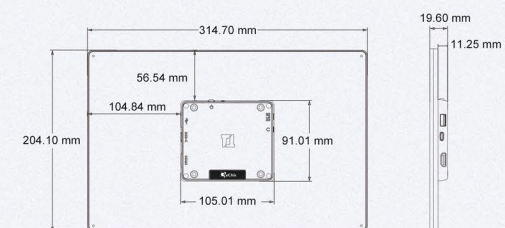

產品規格表

規格	T151B	T151E	T131B	T111B
面板	寬螢幕 15.6吋(16:9)	寬螢幕 15.6吋(16:9)	寬螢幕 13.3吋(16:9)	寬螢幕 11.6吋(16:9)
解析度/色深	1920x1080/16.7 百萬色			
廣色域	72% NTSC	72% NTSC	100% sRGB	72% NTSC
亮度/對比	250 (cd/m²)/700:1	250 (cd/m²)/700:1	250 (cd/m²)/700:1	300 (cd/m²)/1000:1
視角	170°(H)/170°(V)(CR>10)			
觸控類型	投射式電容觸控玻璃，支援十點觸控			
玻璃硬度與厚度	面板表面硬度≥ 7H；厚度1.8mm	面板表面硬度≥ 7H；厚度1.8mm	面板表面硬度≥ 7H；厚度1.1mm	面板表面硬度≥ 7H；厚度1.1mm
玻璃表面處理	霧面與 AG 抗菌鍍膜	亮面與 AF 防汙防指紋鍍膜	亮面與 AF 防汙防指紋鍍膜	亮面與 AF 防汙防指紋鍍膜
影像輸入	HDMI-A(HDMI v1.4) x 1；USB Type-C (DP 1.2) x 1			
影像輸入頻率	水平頻率:29.8KHz~67.5KHz；垂直頻率:50Hz~60Hz			
聲音輸出	耳機孔(3.5mm mini jack) x 1			
USB-A埠(上行)	USB Type-C x 1(DP 1.2 影音輸入)(電力傳輸:5V DC 輸入)(USB 2.0)			
USB-A埠(下行)	USB-A(USB 2.0) x 1			
DC IN埠	DC Jack (Pin OD 1.30Φ)(12V DC 輸入) x 1			
支援HDCP	是			
支援作業系統	支援 Windows 11/10/7, Linux, Ubuntu, Chrome OS, Raspberry Pi 等			
VESA 規格	VESA 75 (75mm x 75mm)			
最大耗電量	8.2W	8.2W	7.0W	7.0W
待機模式耗電量	≤1.0W	≤1.0W	≤1.0W	≤1.0W
關機模式耗電量	≤0.2W	≤0.2W	≤0.2W	≤0.2W
額定電力	12V 0.7A	12V 0.7A	12V 0.6A	12V 0.6A
重量	1386g	1386g	880g	780g
產品尺寸(WxHxD)	364.5mm*232.5mm*20.55mm	364.5mm*232.5mm*20.55mm	314.7mm*204.1mm*19.6mm	279.72mm*181.08mm*20.25mm
標準配件	HDMI-A 影像傳輸線(1.5m) x 1 USB-A(雙頭)轉USB-C 電源與觸控訊號傳輸線(1.5m) x 1 USB Type-C 影像傳輸線(1m) x 1 12V-2A AC-DC 電源供應器 x 1			
選購配件	USB Type-C 影像傳輸線(2m) USB-A (公)轉USB-A(母)延長線(1.5m) USB-A(雙頭)轉USB-C 電源與觸控訊號傳輸線(2.5m) HDMI-A 影像傳輸線(2.5m) T1S5 旋轉腳架			
安規認證				

螢幕尺寸

T151B/T151E

T131B

T111B

官方網站：www.gechic.com

聯絡我們：sales@gechic.com