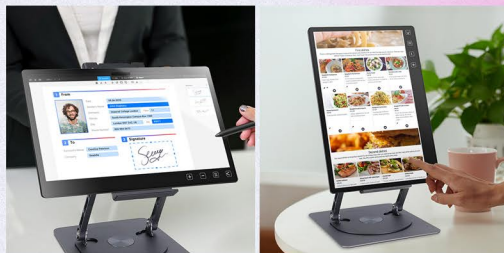

產品特色

自由旋轉 穩定支撐 即刻分享 選購配件

T1S5旋轉腳架採用鋁合金與不銹鋼材質，具備堅固耐用的高強度結構。利用T1螢幕背面的VESA 75螺絲孔，可實現水平、垂直雙向安裝，腳架轉盤支援360°轉向，能直覺地調整螢幕的面向，操作直覺簡便，穩定支撐觸控操作，確保螢幕牢固站立，完美滿足各種使用需求。

傾斜度自由調整

高度隨心變換

*T1S5旋轉腳架為選購配件。

VESA 75穩固安裝 彈性配置

T1螢幕在最精簡的機身厚度上，最大化安裝的強度，背面配備VESA 75螺絲孔，可適應不同空間、機台安裝需求，穩固地安裝於各類支架上，確保長期穩定使用。

自動化設備

堅固的工規耐用性，能適應各種產線、機房等

Kiosk自助系統

全平面玻璃設計，完美融入嵌入式機台

智慧醫療應用

醫療或無菌環境，佩戴手套也能靈敏操作

包裝內容物

T1系列觸控螢幕
(T151B/T151E/T131B/T111B)