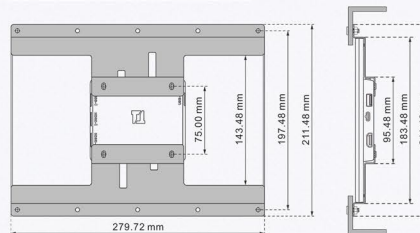

柔軟な取付設計と すっきりした配線

フレーム取付プレート装着後は、機器構造に合わせて最適な取付位置を選択可能。背面取付により装置内部への一体化も容易。プレートは背面の接続端子やケーブルの配線方向を妨げず、ケーブル処理をシンプルにし、機構設計を効率化。コンパクトでクリーン、かつプロフェッショナルな外観を実現します。

安定した設置と自在な視死角調整

T152卓上スタンドは、高強度SPCC鋼板を採用し、優れた安定性と耐久性を確保。背面のVESA 75取付穴に対応し、広範なチルト調整と360°回転に対応します。横向き・縦向き切替も容易で、受付カウンターなどの卓上設置に最適な、洗練された業務用タッチ表示環境を構築できます。

別売品

T152
卓上型スタンド

デュアルPC共有・ワンタッチ切替 (T112C)

T112C タッチモニターは、2系統のUSBとHDMI入力を搭載し、2台のPCからの映像とタッチ操作をスムーズに切り替えて共有可能。安定したフルHD 1080P表示と快適なタッチ操作を実現し、KVMスイッチを使用することなく、システム構成をシンプルにします。

寸法図

別売品 T11専用フレーム取付プレート

モニター+フレームプレート装着時

製品仕様

仕様	T111B	T112C
パネル	11.6インチ (16:9ワイド)	
解像度/最大表示色	1920x1080/16.7百万色	
広色域	72% NTSC	
輝度/コントラスト比	300 (cd/m ²)/700:1	
視死角	170°(H)/170°(V)(CR>10)	
タッチタイプ	投影型静電容量方式タッチパネル、10点のマルチタッチ入力対応	
ガラスの硬さと厚さ	パネル表面硬度≧7H、厚さ1.1mm	
ガラスの表面処理	グレア・AF防汚(指紋防止)コーティング	
ビデオ入力	HDMI-A(HDMI v1.4) x 1 ; USB Type-C (DP 1.2) x 1	HDMI-A(HDMI v1.4) x 2
映像入力周波数	水平周波数 29.8KHz-67.5KHz 垂直周波数 50Hz-60Hz	
オーディオ出力	イヤホンジャック(3.5mm mini jack)	
USB(上流)	USB Type-C x 1 (DP 1.2 ビデオ入力) (電力: 5V DC入力)(USB 2.0)	USB-A x 2 (電力: 5V DC入力)(USB 2.0)
USB(下流)	USB-A(USB 2.0) x 1	
DC IN	DC Jack (Pin OD 1.30mm)(12V DC入力)x1	USB-AポートよりDC 5V入力
HDCPサポート	はい	
準拠したOS	Windows 11/10/7, Linux, Ubuntu, Chrome OS, Raspberry Pi などに対応	
VESA 対応	VESA 75 (75mm x 75mm)	
消費電力	7.0W	6.0W
スタンバイ	≦1.0W	≦1.0W
オフモード	≦0.2W	≦0.2W
定格電圧/電流	12V 0.6A	5V 1.2A
重量	780g	788g
サイズ(WxHxD)	279.72mm x 181.08mm x 20.25mm	
付属品	HDMI-A ビデオケーブル(1.5m) USB-A-USB-C電源&タッチ出力ケーブル(1.5m) USB Type-C ビデオケーブル(1m) 12V-2A AC-DC 電源アダプター	HDMI-A ビデオケーブル(1.5m) USB-A 電源&タッチ出力ケーブル(1.5m)
別売品	USB Type-C ビデオケーブル(2m) USB-A(オス)・USB-A(メス)延長コード(1.5m) USB-A(オス)-USB-C電源&タッチ出力ケーブル(2.5m) HDMI-A ビデオケーブル(2.5m) HDMI-A ビデオケーブル(2.5m)	USB-A 電源&タッチ出力ケーブル(2.5m) HDMI-A ビデオケーブル(2.5m) 5V 2A電源セット(USB-A ケーブル付き) T152卓上型スタンド/T155 回転スタンド/ T11専用フレーム取付プレート
認証		