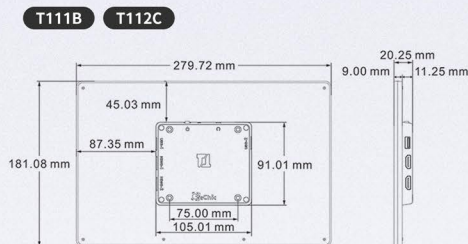

別売品

T152
卓上型スタンド

デュアルPC共有・ワンタッチ切替 (T112C)

T112C タッチモニターは、2系統のUSBとHDMI入力を搭載し、2台のPCからの映像とタッチ操作をスムーズに切り替えて共有可能。安定したフルHD 1080P表示と快適なタッチ操作を実現し、KVMスイッチを使用することなく、システム構成をシンプルにします。

寸法図

別売品 T11専用フレーム取付プレート

モニター+フレームプレート装着時

製品仕様

仕様	T111B	T112C
パネル	11.6インチ (16:9ワイド)	
解像度/最大表示色	1920x1080/16.7百万色	
広色域	72% NTSC	
輝度/コントラスト比	300 (cd/m ²)/700:1	
視死角	170°(H)/170°(V)(CR>10)	
タッチタイプ	投影型静電容量方式タッチパネル、10点のマルチタッチ入力対応	
ガラスの硬さと厚さ	パネル表面硬度≧7H、厚さ1.1mm	
ガラスの表面処理	グレア・AF防汚(指紋防止)コーティング	
ビデオ入力	HDMI-A(HDMI v1.4) x 1 ; USB Type-C (DP 1.2) x 1	HDMI-A(HDMI v1.4) x 2
映像入力周波数	水平周波数 29.8KHz-67.5KHz 垂直周波数 50Hz-60Hz	
オーディオ出力	イヤホンジャック(3.5mm mini jack)	
USB(上流)	USB Type-C x 1 (DP 1.2 ビデオ入力) (電力: 5V DC入力)(USB 2.0)	USB-A x 2 (電力: 5V DC入力)(USB 2.0)
USB(下流)	USB-A(USB 2.0) x 1	
DC IN	DC Jack (Pin OD 1.30mm)(12V DC入力)x1	USB-AポートよりDC 5V入力
HDCPサポート	はい	
準拠したOS	Windows 11/10/7, Linux, Ubuntu, Chrome OS, Raspberry Pi などに対応	
VESA 対応	VESA 75 (75mm x 75mm)	
消費電力	7.0W	6.0W
スタンバイ	≦1.0W	≦1.0W
オフモード	≦0.2W	≦0.2W
定格電圧/電流	12V 0.6A	5V 1.2A
重量	780g	788g
サイズ(WxHxD)	279.72mm x 181.08mm x 20.25mm	
付属品	HDMI-A ビデオケーブル(1.5m) USB-A-USB-C電源&タッチ出力ケーブル(1.5m) USB Type-C ビデオケーブル(1m) 12V-2A AC-DC 電源アダプター	HDMI-A ビデオケーブル(1.5m) USB-A 電源&タッチ出力ケーブル(1.5m)
別売品	USB Type-C ビデオケーブル(2m) USB-A(オス)・USB-A(メス)延長コード(1.5m) USB-A(オス)-USB-C電源&タッチ出力ケーブル(2.5m) HDMI-A ビデオケーブル(2.5m) HDMI-A ビデオケーブル(2.5m)	USB-A 電源&タッチ出力ケーブル(2.5m) HDMI-A ビデオケーブル(2.5m) 5V 2A電源セット(USB-A ケーブル付き) T152卓上型スタンド/T155 回転スタンド/ T11専用フレーム取付プレート
認証		