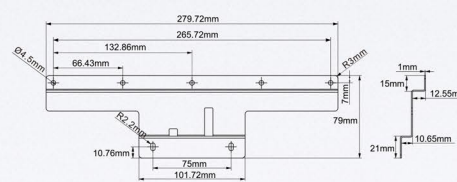

柔軟な取付設計と すっきりした配線

フレーム取付プレート装着後は、機器構造に合わせて最適な取付位置を選択可能。背面取付により装置内部への一体化も容易。プレートは背面の接続端子やケーブルの配線方向を妨げず、ケーブル処理をシンプルにし、機構設計を効率化。コンパクトでクリーン、かつプロフェッショナルな外観を実現します。

安定した設置と自在な視死角調整

T152卓上スタンドは、高強度SPCC鋼板を採用し、優れた安定性と耐久性を確保。背面のVESA 75取付穴に対応し、広範なチルト調整と360°回転に対応します。横向き・縦向き切替も容易で、受付カウンターなどの卓上設置に最適な、洗練された業務用タッチ表示環境を構築できます。

別売品

T152
卓上型スタンド

デュアルPC共有・ワンタッチ切替 (T112C)

T112C タッチモニターは、2系統のUSBとHDMI入力を搭載し、2台のPCからの映像とタッチ操作をスムーズに切り替えて共有可能。安定したフルHD 1080P表示と快適なタッチ操作を実現し、KVMスイッチを使用することなく、システム構成をシンプルにします。

寸法図

別売品 T11専用フレーム取付プレート

モニター+フレームプレート装着時

製品仕様

仕様	T111B	T112C
パネル	11.6インチ (16:9ワイド)	
解像度/最大表示色	1920x1080/16.7百万色	
広色域	72% NTSC	
輝度/コントラスト比	300 (cd/m ²)/700:1	
視死角	170°(H)/170°(V)(CR>10)	
タッチタイプ	投影型静電容量方式タッチパネル、10点のマルチタッチ入力対応	
ガラスの硬さと厚さ	パネル表面硬度≧7H、厚さ1.1mm	
ガラスの表面処理	グレア・AF防汚(指紋防止)コーティング	
ビデオ入力	HDMI-A(HDMI v1.4) x 1 ; USB Type-C (DP 1.2) x 1	HDMI-A(HDMI v1.4) x 2
映像入力周波数	水平周波数 29.8KHz-67.5KHz 垂直周波数 50Hz-60Hz	
オーディオ出力	イヤホンジャック(3.5mm mini jack)	
USB(上流)	USB Type-C x 1 (DP 1.2 ビデオ入力) (電力: 5V DC入力)(USB 2.0)	USB-A x 2 (電力: 5V DC入力)(USB 2.0)
USB(下流)	USB-A(USB 2.0) x 1	
DC IN	DC Jack (Pin OD 1.30mm)(12V DC入力)x1	USB-AポートよりDC 5V入力
HDCPサポート	はい	
準拠したOS	Windows 11/10/7, Linux, Ubuntu, Chrome OS, Raspberry Pi などに対応	
VESA 対応	VESA 75 (75mm x 75mm)	
消費電力	7.0W	6.0W
スタンバイ	≦1.0W	≦1.0W
オフモード	≦0.2W	≦0.2W
定格電圧/電流	12V 0.6A	5V 1.2A
重量	780g	788g
サイズ(WxHxD)	279.72mm x 181.08mm x 20.25mm	
付属品	HDMI-A ビデオケーブル(1.5m) USB-A-USB-C電源&タッチ出力ケーブル(1.5m) USB Type-C ビデオケーブル(1m) 12V-2A AC-DC 電源アダプター	HDMI-A ビデオケーブル(1.5m) USB-A 電源&タッチ出力ケーブル(1.5m)
別売品	USB Type-C ビデオケーブル(2m) USB-A(オス)・USB-A(メス)延長コード(1.5m) USB-A(オス)-USB-C電源&タッチ出力ケーブル(2.5m) HDMI-A ビデオケーブル(2.5m) HDMI-A ビデオケーブル(2.5m)	USB-A 電源&タッチ出力ケーブル(2.5m) HDMI-A ビデオケーブル(2.5m) 5V 2A電源セット(USB-A ケーブル付き) T152卓上型スタンド/T155 回転スタンド/ T11専用フレーム取付プレート
認証		