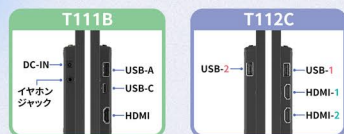

T11B/T112C 11.6インチ 防汚タッチモニター 小型機器への組込みに最適

T11 Series
Touch Monitor
Projected Capacitive Touchscreen

- ・ 11.6インチフルHD 1080P
- ・ フラットデザイン、静電容量方式タッチパネル
- ・ AF (Anti-Fingerprint) 防汚コーティング採用
- ・ 7H高硬度強化ガラス、耐傷性・耐消耗性に優れる
- ・ Windows 11 / Linux / Ubuntu / Raspberry Pi などに対応
- ・ USB Type-C / HDMI デュアル映像入力対応*
- ・ USB+HDMI入力を2系統搭載、ワンタッチ切替対応**
- ・ 手袋操作 / 濡れた指 / タッチペンに対応
- ・ VESA 75対応 (壁掛け / アーム / 卓上スタンド取付可能)

*T11Bのみ対応 **T112Cのみ対応

1080p

HDMI&USB-C
(T111B)

2組のHDMI
(T112C)

低消費電力

10点
マルチタッチ

AF指紋防止
コーティング

VESA 75

製品仕様

仕様	T111B	T112C
パネル	11.6インチ (16:9ワイド)	
解像度/最大表示色	1920x1080/16.7百万色	
広色域	72% NTSC	
輝度/コントラスト比	300 (cd/m ²)/700:1	
視死角	170°(H)/170°(V)(CR>10)	
タッチタイプ	投影型静電容量方式タッチパネル、10点のマルチタッチ入力対応	
ガラスの硬さと厚さ	パネル表面硬度≧7H、厚さ1.1mm	
ガラスの表面処理	グレア・AF防汚(指紋防止)コーティング	
ビデオ入力	HDMI-A(HDMI v1.4) x 1 ; USB Type-C (DP 1.2) x 1	HDMI-A(HDMI v1.4) x 2
映像入力周波数	水平周波数 29.8KHz-67.5KHz 垂直周波数 50Hz-60Hz	
オーディオ出力	イヤホンジャック(3.5mm mini jack)	
USB(上流)	USB Type-C x 1 (DP 1.2 ビデオ入力) (電力: 5V DC入力)(USB 2.0)	USB-A x 2 (電力: 5V DC入力)(USB 2.0)
USB(下流)	USB-A(USB 2.0) x 1	
DC IN	DC Jack (Pin OD 1.30mm)(12V DC入力)x1	USB-AポートよりDC 5V入力
HDCPサポート	はい	
準拠したOS	Windows 11/10/7, Linux, Ubuntu, Chrome OS, Raspberry Pi などに対応	
VESA 対応	VESA 75 (75mm x 75mm)	
消費電力	7.0W	6.0W
スタンバイ	≦1.0W	≦1.0W
オフモード	≦0.2W	≦0.2W
定格電圧/電流	12V 0.6A	5V 1.2A
重量	780g	788g
サイズ(WxHxD)	279.72mm x 181.08mm x 20.25mm	
付属品	HDMI-A ビデオケーブル(1.5m) USB-A-USB-C電源&タッチ出力ケーブル(1.5m) USB Type-C ビデオケーブル(1m) 12V-2A AC-DC 電源アダプター	HDMI-A ビデオケーブル(1.5m) USB-A 電源&タッチ出力ケーブル(1.5m)
別売品	USB Type-C ビデオケーブル(2m) USB-A(オス)・USB-A(メス)延長コード(1.5m) USB-A(オス)-USB-C電源&タッチ出力ケーブル(2.5m) HDMI-A ビデオケーブル(2.5m) HDMI-A ビデオケーブル(2.5m)	USB-A 電源&タッチ出力ケーブル(2.5m) HDMI-A ビデオケーブル(2.5m) 5V 2A電源セット(USB-A ケーブル付き) T152卓上型スタンド/T155 回転スタンド/ T11専用フレーム取付プレート
認証		